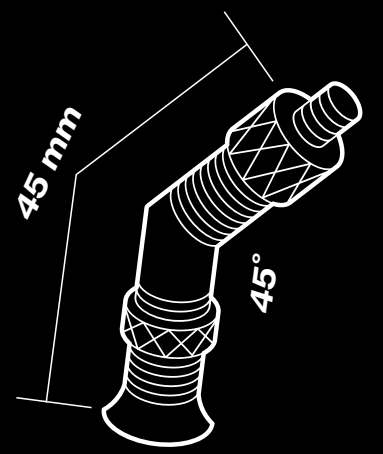

← tubes

AV

DV

SV 45/45

DV 45/45