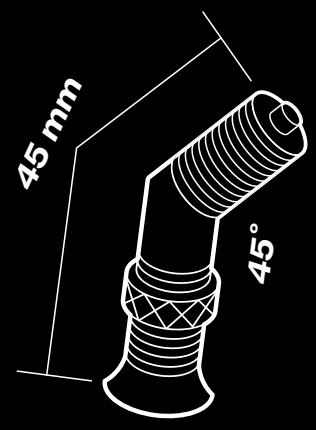

← tubes

AV

SV

FV

DV

SV 45/45

DV 45/45

ZLEEN TUBES

ZLEEN DH TUBES

Size range	Size	Size metric	Valve	Width (mm)	Thickness (mm)	Weight (g)
29"	29 x 2.30-2.90	58/74-622	AV40	58	1,20	348
	29 x 2.30-2.90	58/74-622	FV47	58	1,20	348
27,5"	27.5 x 2.30-2.90	58/74-584	AV40	58	1,20	235
	27.5 x 2.30-2.90	58/74-584	FV47	58	1,20	335